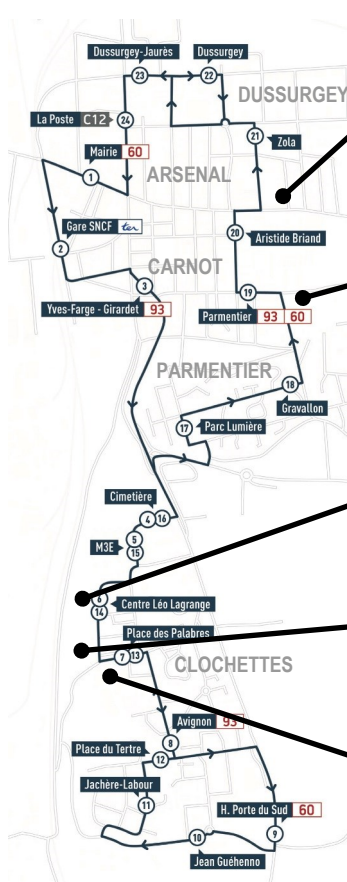

Nous rencontrer

Pour connaître l'actualité des CSC, consulter tous les mois notre « Echo! Arc en Ciel » et retrouvez-nous sur internet www.csarcenciel.fr, Instagram et Facebook

Centre Socioculturel Arsenal

3/5 rue Paul Vaillant-Couturier
04 37 25 02 51
Navette n° 20 ou 21

Espace Jeu et Numérique

5 avenue Antoine Gravallon
04 78 70 73 67
Navette n° 19

Centre Socioculturel Clochettes

14 rue de Falaise
04 78 70 42 95
Navette n° 6 ou 14

Espace d'Animation

20 rue de Falaise
09 79 46 89 08
Navette n° 6 ou 14

Multi-accueil Les Grenouilles Bleues

6 place des Palabres
04 78 67 75 58
Navette n° 7 ou 13